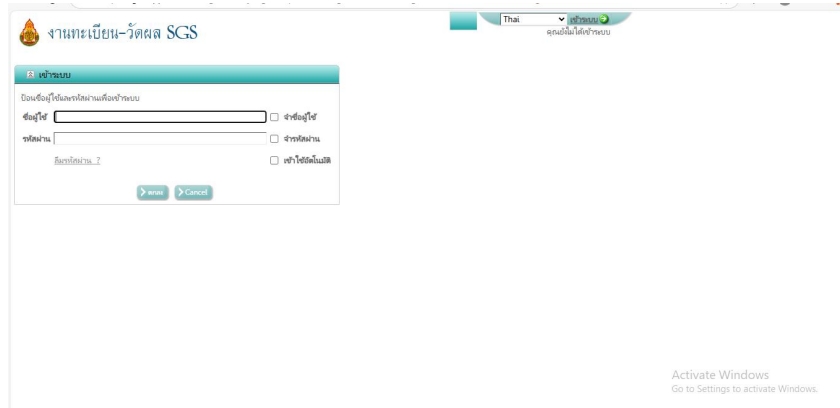

ขั้นตอนการใช้งานระบบ SGS

1. เข้าระบบ <https://sgs.bopp-obec.info>

2. เข้าสู่ระบบของโรงเรียนคลองฉนวนวิทยา

3. เข้าใช้งานระบบ SGS โดยผู้ดูแลระบบของตนเอง