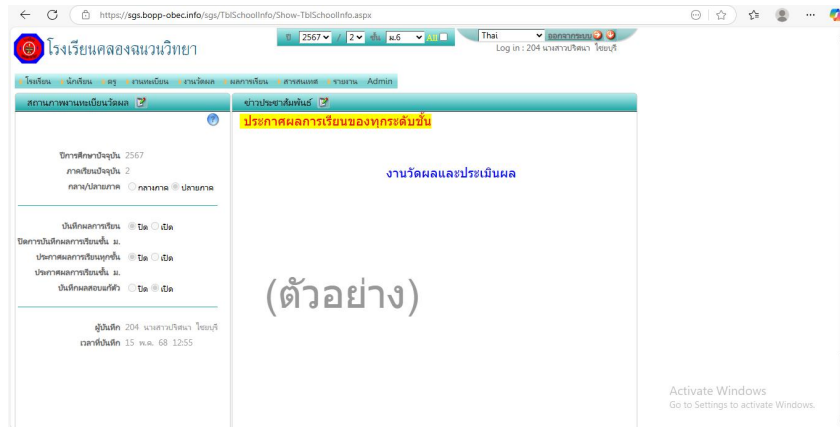

ขั้นตอนการใช้งานระบบ SGS

1. เข้าระบบ <https://sgs.bopp-obec.info>

2. เข้าสู่ระบบของโรงเรียนคลองฉนวนวิทยา

3. เข้าใช้งานระบบ SGS โดยผู้ดูแลระบบของตนเอง